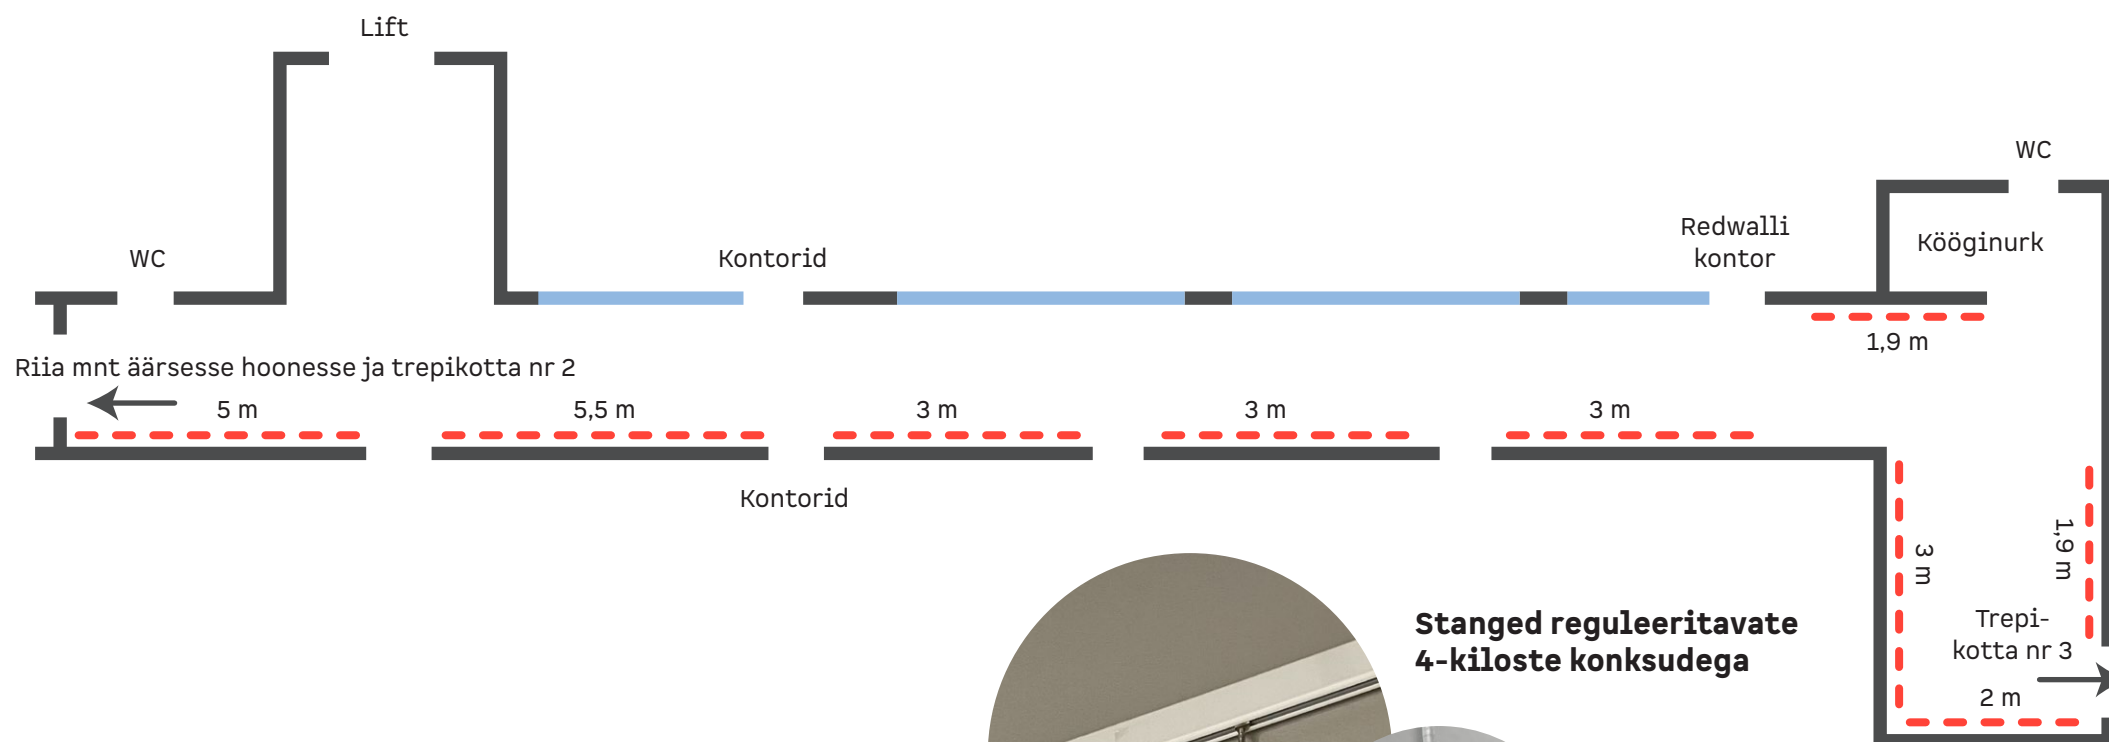

# Redwalli kontorigalerii ruumiplaan

Redwall

Mõõdud joonisel näitavad stangede laiust ja kõrgust pörandast.  
Kontorigalerii asub Aparaaditehase Kastani tn äärse maja 2. korrusel.  
Saada enda tutvustus ja näituseidee: [info@redwall.ee](mailto:info@redwall.ee)

Stanged reguleeritavate  
4-kiloste konksudega

Stange

Aken/klaassein

Sein

# Redwalli koridorigalerii ruumiplaan

Redwall

Möödud joonisel näitavad stangede laiust, kõrgus põrandast on 2,75 m.

Koridorigalerii asub Aparaaditehase Kastani tn äärse maja 2. korrusel.

Saada enda tutvustus ja näituseidee: [info@redwall.ee](mailto:info@redwall.ee)

Stange

Pool-läbipaistvatest klaaspaneelidest sein

Sein