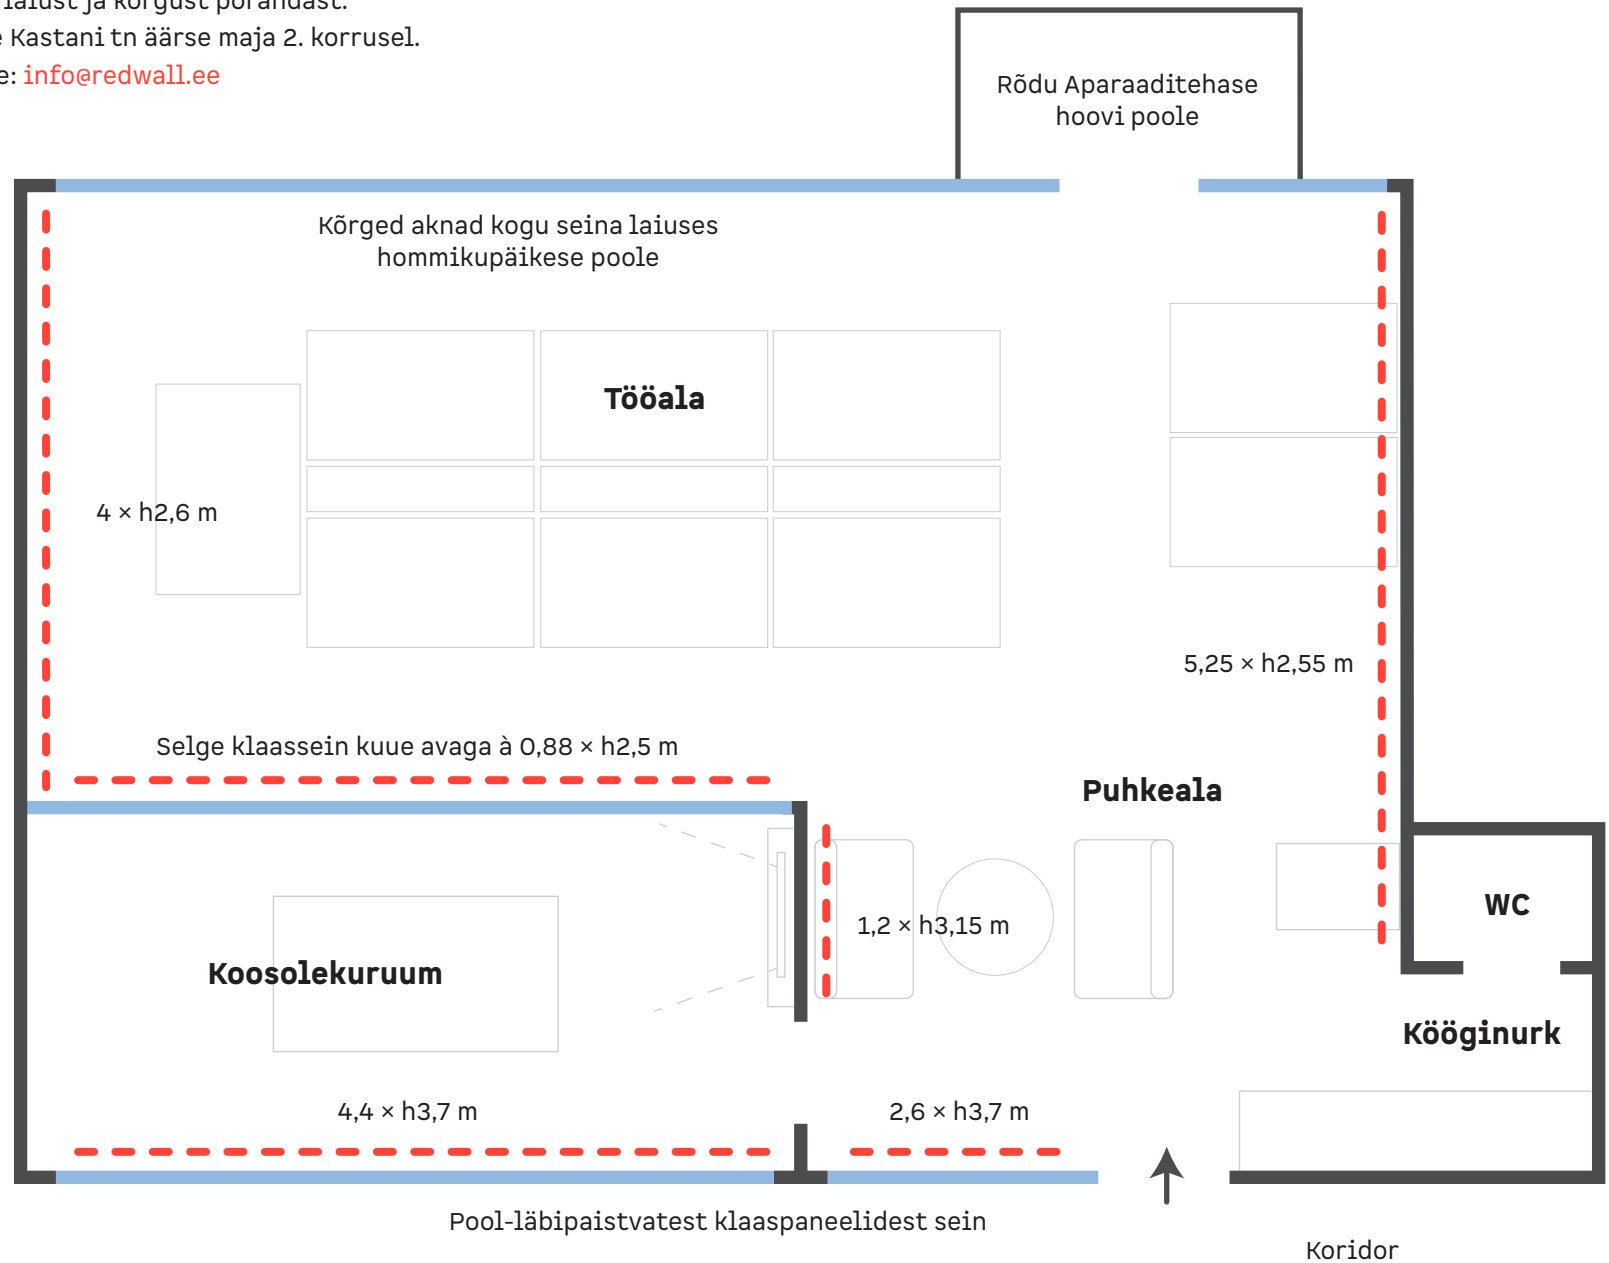

# Redwalli kontorigalerii ruumiplaan

Redwall

Mõõdud joonisel näitavad stangede laiust ja kõrgust pörandast.  
Kontorigalerii asub Aparaaditehase Kastani tn äärse maja 2. korrusel.  
Saada enda tutvustus ja näituseidee: [info@redwall.ee](mailto:info@redwall.ee)

Stanged reguleeritavate  
4-kiloste konksudega

Stange

Aken/klaassein

Sein

# Redwalli koridorigalerii ruumiplaan

Redwall

Möödud joonisel näitavad stangede laiust, kõrgus põrandast on 2,75 m.

Koridorigalerii asub Aparaaditehase Kastani tn äärse maja 2. korrusel.

Saada enda tutvustus ja näituseidee: [info@redwall.ee](mailto:info@redwall.ee)

Stange

Pool-läbipaistvatest klaaspaneelidest sein

Sein